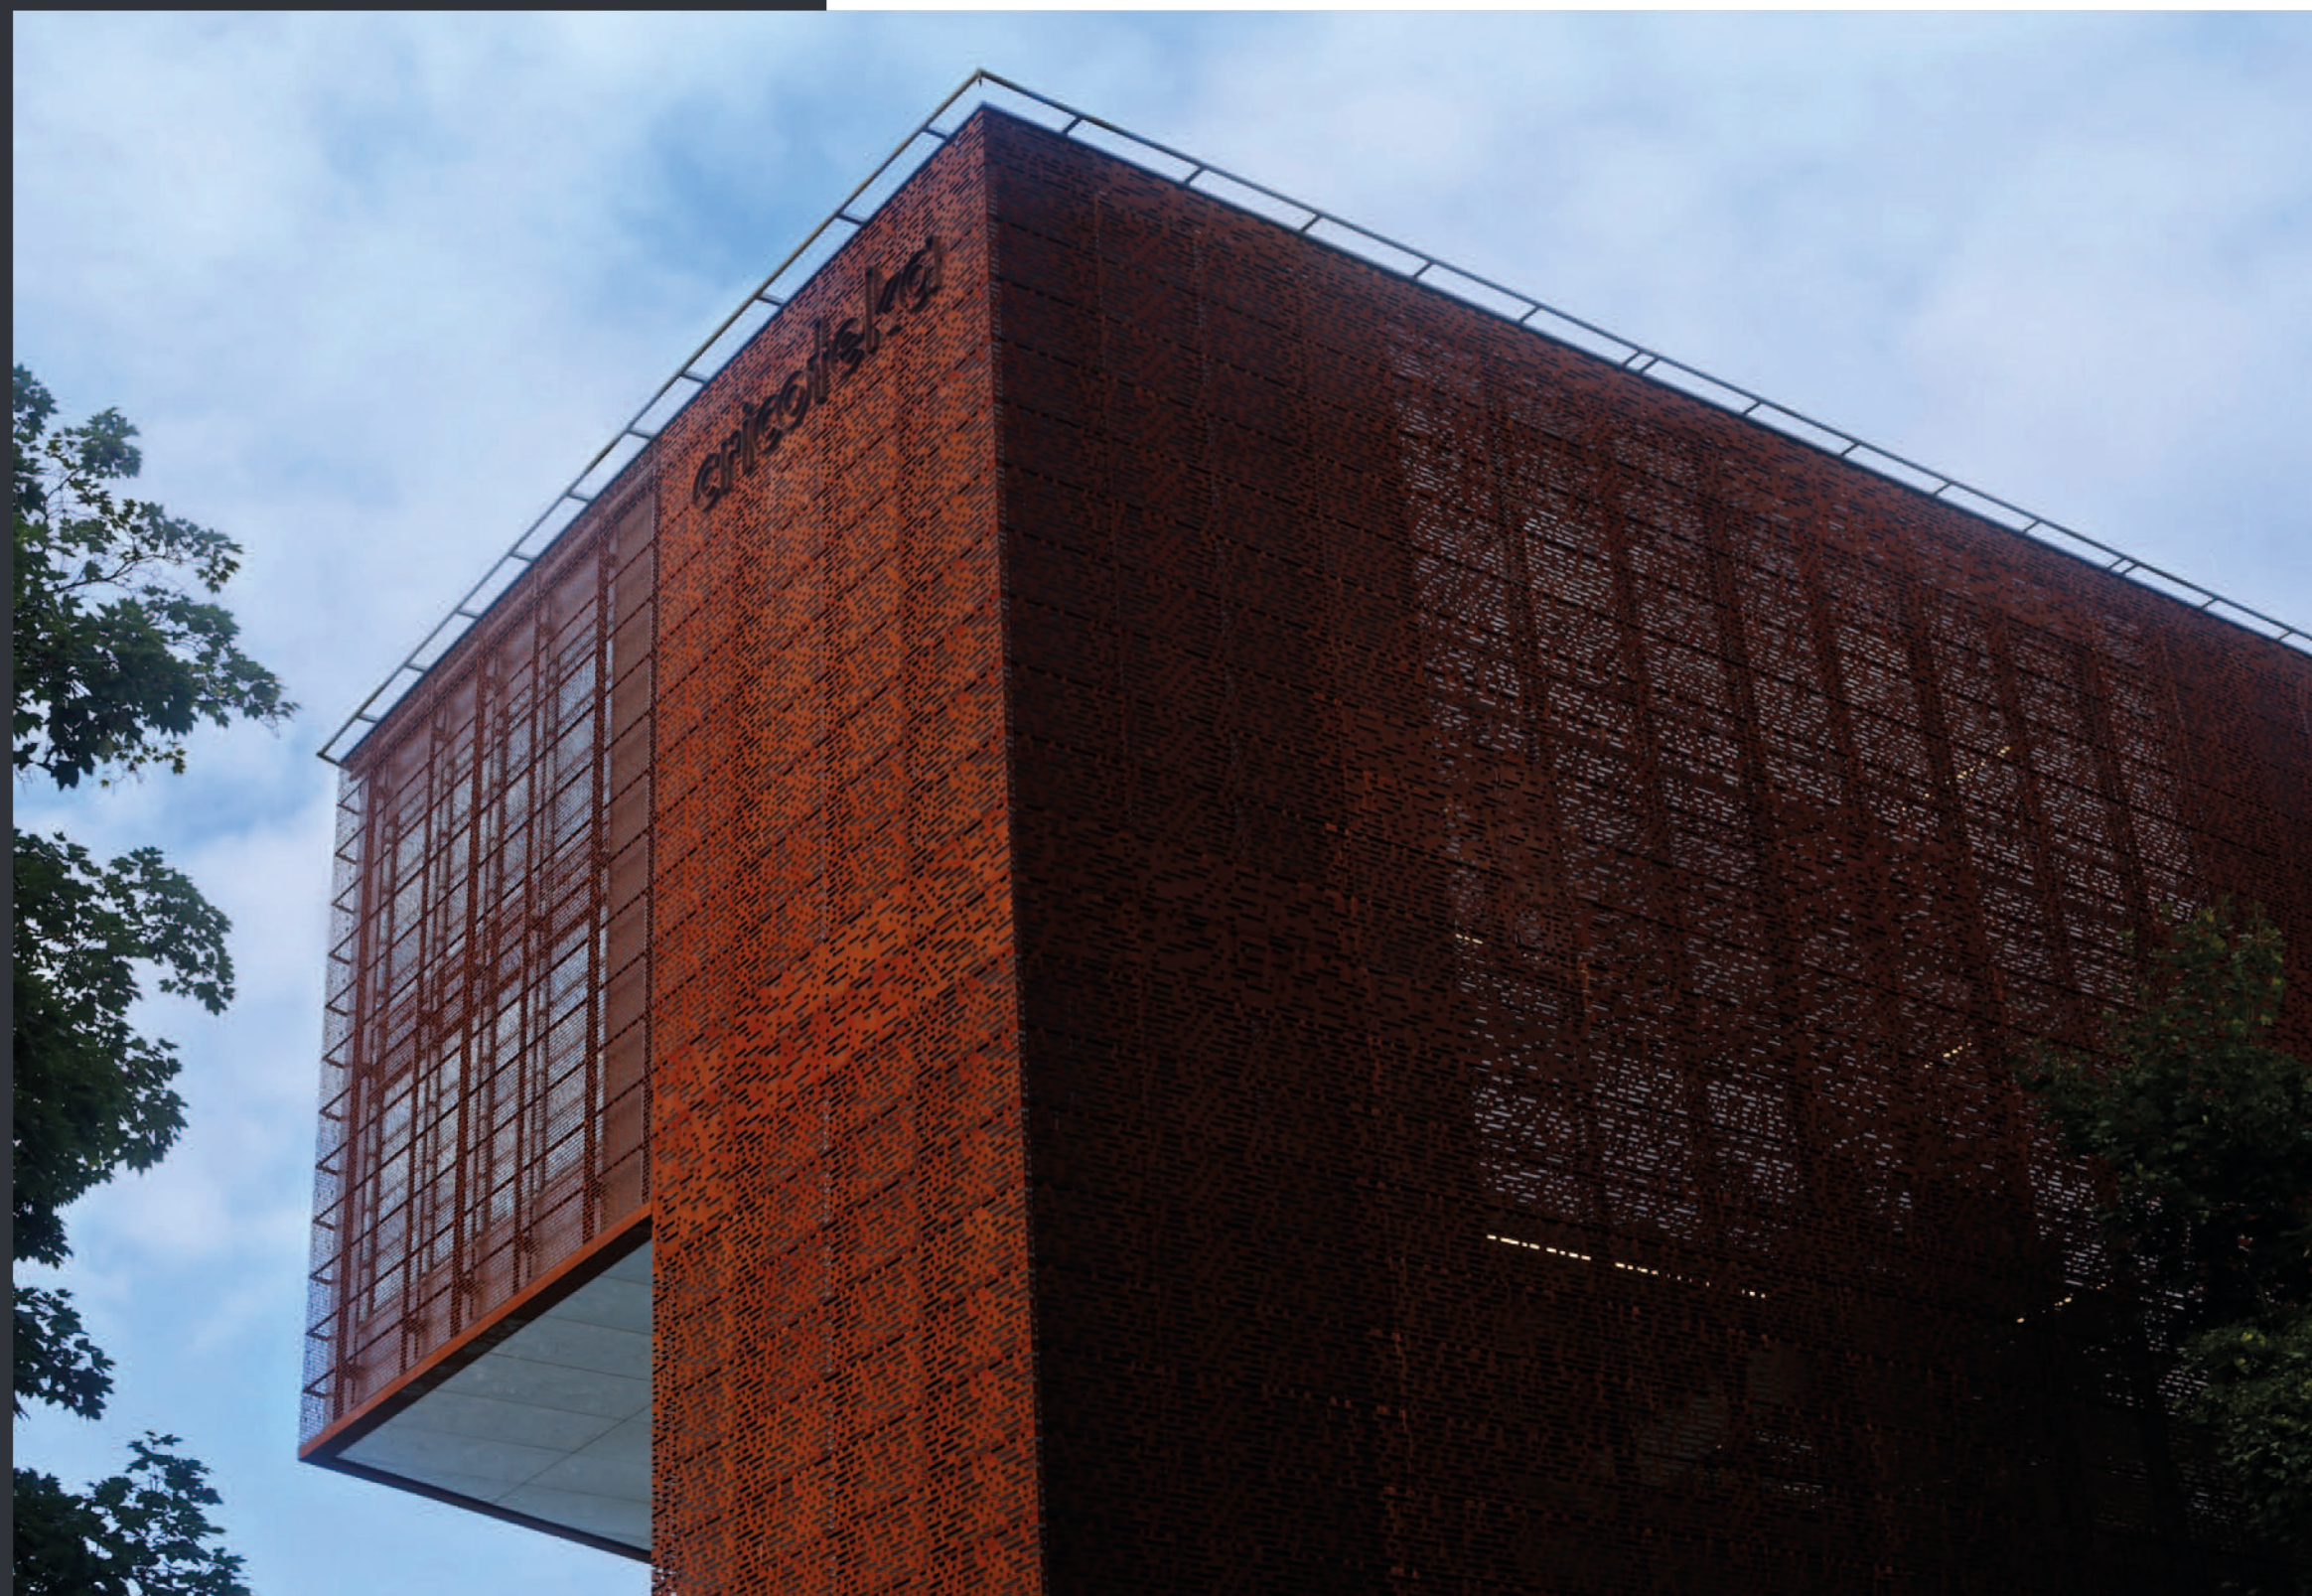

Obiekty muzealne, kulturalne i oświatowe:

Wiele prestiżowych i interesujących miejsc zostało wyposażonych w nasze produkty, poniżej tylko wybrane z nich:

- Cricoteka Ośrodek Dokumentacji Sztuki Tadeusza Kantora w Krakowie
- Muzeum Pragi w Warszawie
- Muzeum Historii Żydów Polskich w Warszawie
- Europejskie Centrum Solidarności w Gdańsku
- Teatr Szekspirowski w Gdańsku
- Filharmonia Kameralna w Łomży
- Teatr Lalek Arlekin w Łodzi
- Politechnika Łódzka
- Politechnika Poznańska
- Politechnika Lubelska